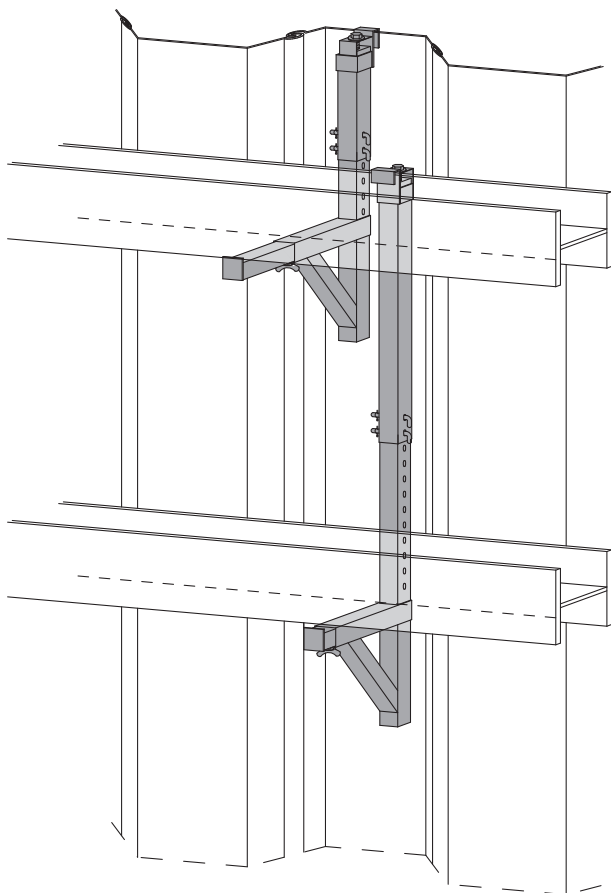

吊りブラケット (スライド式)

- 取り付けがワンタッチ、溶接作業が一切不要。
- 腹起しの高さ調整が精度良く簡単にできる。
- 安全荷重は1本当り480kgまで。

名称		500型(小)	500型(大)	1000型
寸法 (mm)	A	500~850	500~850	750~1250
	B	180~250	250~400	250~400
	C	200	250	250
	D	30	45	45
腹起し	軽量Ⅱ型建込	H-200以下	H-250以下	H-250以下
	軽量Ⅱ型打込	H-150以下	H-250以下	H-250以下
	軽量Ⅲ型建込	H-150以下	H-250以下	H-250以下
	軽量Ⅲ型打込	H-100以下	H-250以下	H-250以下
	重量Ⅱ型打込	—	H-200以下	H-200以下
重量(kg/本)		3.0	6.5	7.0