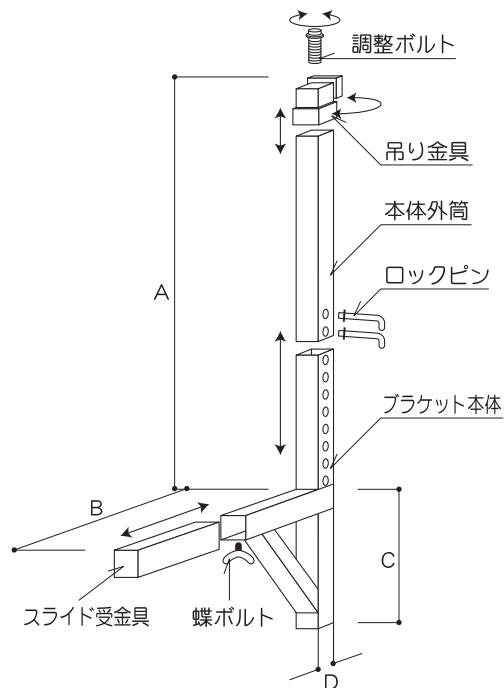

吊りブラケット (スライド式)

- 取り付けがワンタッチ、溶接作業が一切不要。
- 腹起しの高さ調整が精度良く簡単にできる。
- 安全荷重は1本当り480kgまで。

名称		500型(小)	500型(大)	1000型
寸法 (mm)	A	500~850	500~850	750~1250
	B	180~250	250~400	250~400
	C	200	250	250
	D	30	45	45
腹起し	軽量Ⅱ型建込	H-200以下	H-250以下	H-250以下
	軽量Ⅱ型打込	H-150以下	H-250以下	H-250以下
	軽量Ⅲ型建込	H-150以下	H-250以下	H-250以下
	軽量Ⅲ型打込	H-100以下	H-250以下	H-250以下
	重量Ⅱ型打込	—	H-200以下	H-200以下
重量(kg/本)		3.0	6.5	7.0