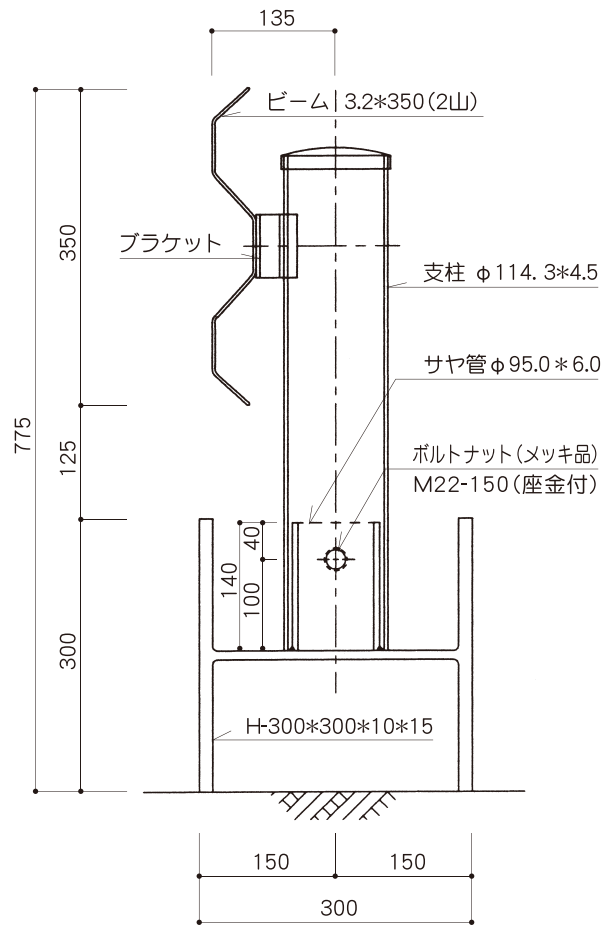

仮設ガードレール

仮設ガードレールは簡単・スピーディーに設置することができ、歩行者・現場作業者の安全確保に効果的です。

5mサイズ

3mサイズ

設置状況

5mサイズ 605kg/基

3mサイズ 375kg/基