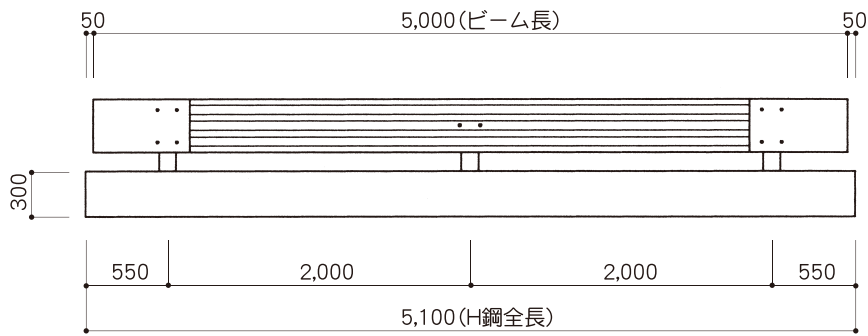

仮設ガードレール

仮設ガードレールは簡単・スピーディーに設置することができ、歩行者・現場作業者の安全確保に効果的です。

5mサイズ

3mサイズ

設置状況

5mサイズ 605kg/基

3mサイズ 375kg/基